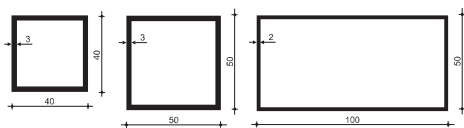

Výběr stolu v 6ti krocích:

- 1** Vyberte variantu a design stolu – pevný, rozkládací nebo konferenční

- 2** Zvolte si požadovaný rozměr stolu délka x šířka x výška

- 3** Zvolte si povrchovou úpravu stolu – 7 povrchů hliníku nebo lakování do RAL barev

- 4** Vyberte si průřez profilu nohou – 20x20, 40x40, 50x50mm, 50x100mm, 80x80mm

- 5** Vyberte napojení nohou stolu

- 6** Zvolte si stolovou desku – na výběr z široké škály skleněných desek, laminových či dýhovaných