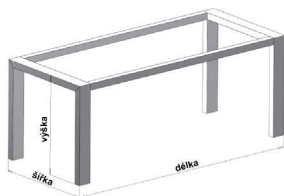

Pevné stoly

Rozkládací stoly

SESTAVENÍ STOLŮ A SKŘÍŇĚK

Produkty Benevetti jsou vyráběny s ohledy na požadavky zákazníků, vyzdvihující jedinečnost detailů a individualitu interiérů. Veškeré výrobky je možné kombinovat a rozměrově či tvarově přizpůsobit dle požadavků zákazníků.

Výběr stolu v 6ti krocích:

- 1** Vyberte variantu a design stolu – pevný, rozkládací nebo konferenční

- 2** Zvolte si požadovaný rozměr stolu délka x šířka x výška

- 3** Zvolte si povrchovou úpravu stolu – 7 povrchů hliníku nebo lakování do RAL barev

- 4** Vyberte si průřez profilu nohou – 20x20, 40x40, 50x50mm, 50x100mm, 80x80mm

- 5** Vyberte napojení nohou stolu

- 6** Zvolte si stolovou desku – na výběr z široké škály skleněných desek, laminových či dýhovaných

- 3** Vyberte si průřez profilu – 20x20, 40x40, 50x50mm, 50x100mm, 80x80mm

KONSTRUKCE ALFA BASE

Rozmanitá řada hliníkových konstrukcí Alfa Base v kombinaci se sklem a dřevem vhodných jako konferenční stolky, regály, nástěnné skříňky či doplňky interiéru.