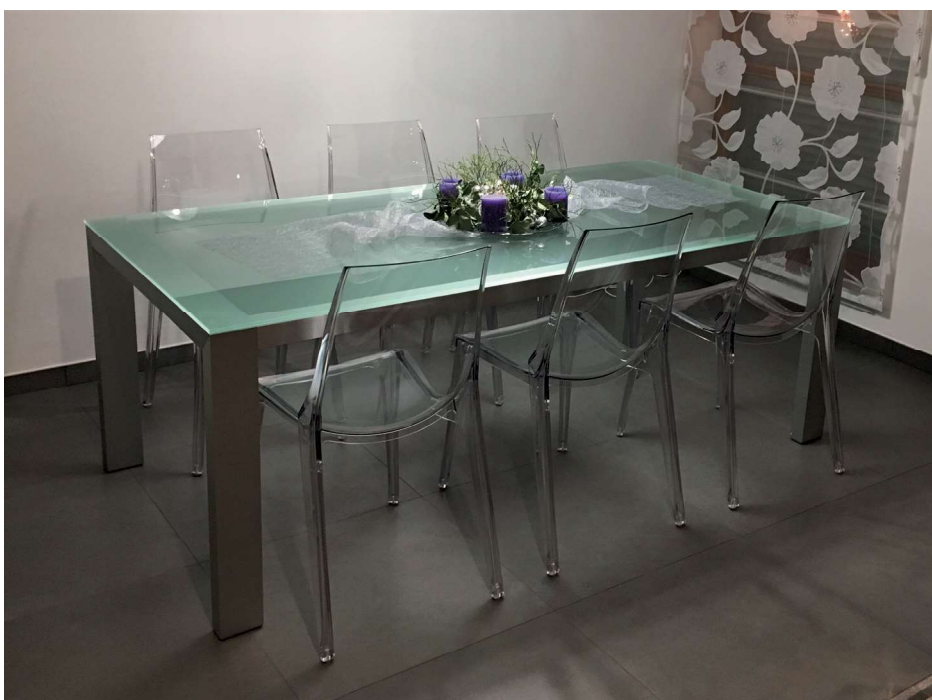

HLINÍKOVÉ STOLY A KONSTRUKCE 2019

Benevetti

Zajímavá řešení s otiskem Vaší individuality

ČESKÁ
VÝROBA

HLINÍKOVÉ STOLY NA MÍRU

Jídelní stoly Benevetti jsou navrhovány s nadčasovým designem zvýrazňujícím pravidelné geometrické tvary a hladké linie v interiéru Vaší jídelny, obývacího pokoje a také kanceláří, restaurací, kaváren.

Pevné stoly

Rozkládací stoly

SESTAVENÍ STOLŮ A SKŘÍŇĚK

Produkty Benevetti jsou vyráběny s ohledy na požadavky zákazníků, vyzdvihující jedinečnost detailů a individualitu interiérů. Veškeré výrobky je možné kombinovat a rozměrově či tvarově přizpůsobit dle požadavků zákazníků.

Výběr stolu v 6ti krocích:

- 1** Vyberte variantu a design stolu – pevný, rozkládací nebo konferenční

- 2** Zvolte si požadovaný rozměr stolu délka x šířka x výška

- 3** Zvolte si povrchovou úpravu stolu – 7 povrchů hliníku nebo lakování do RAL barev