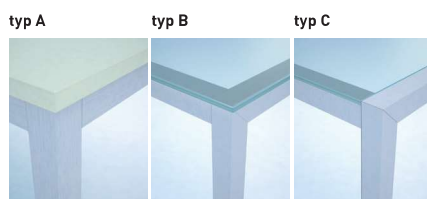

Výběr stolu v 6ti krocích:

- 1** Vyberte variantu a design stolu – pevný, rozkládací nebo konferenční

- 2** Zvolte si požadovaný rozměr stolu délka x šířka x výška

- 3** Zvolte si povrchovou úpravu stolu – 7 povrchů hliníku nebo lakování do RAL barev

- 4** Vyberte si průřez profilu nohou – 20x20, 40x40, 50x50mm, 50x100mm, 80x80mm

- 5** Vyberte napojení nohou stolu

- 6** Zvolte si stolovou desku – na výběr z široké škály skleněných desek, laminových či dýhovaných

Výběr designových konstrukcí:

- 1** Vyberte typ a design konstrukce – dodejte nám náskres vlastního designu

- 2** Zvolte si požadovaný rozměr konstrukce délka x šířka x výška
Zvolte si povrchovou úpravu stolu – 7 povrchů hliníku nebo lakování do RAL barev